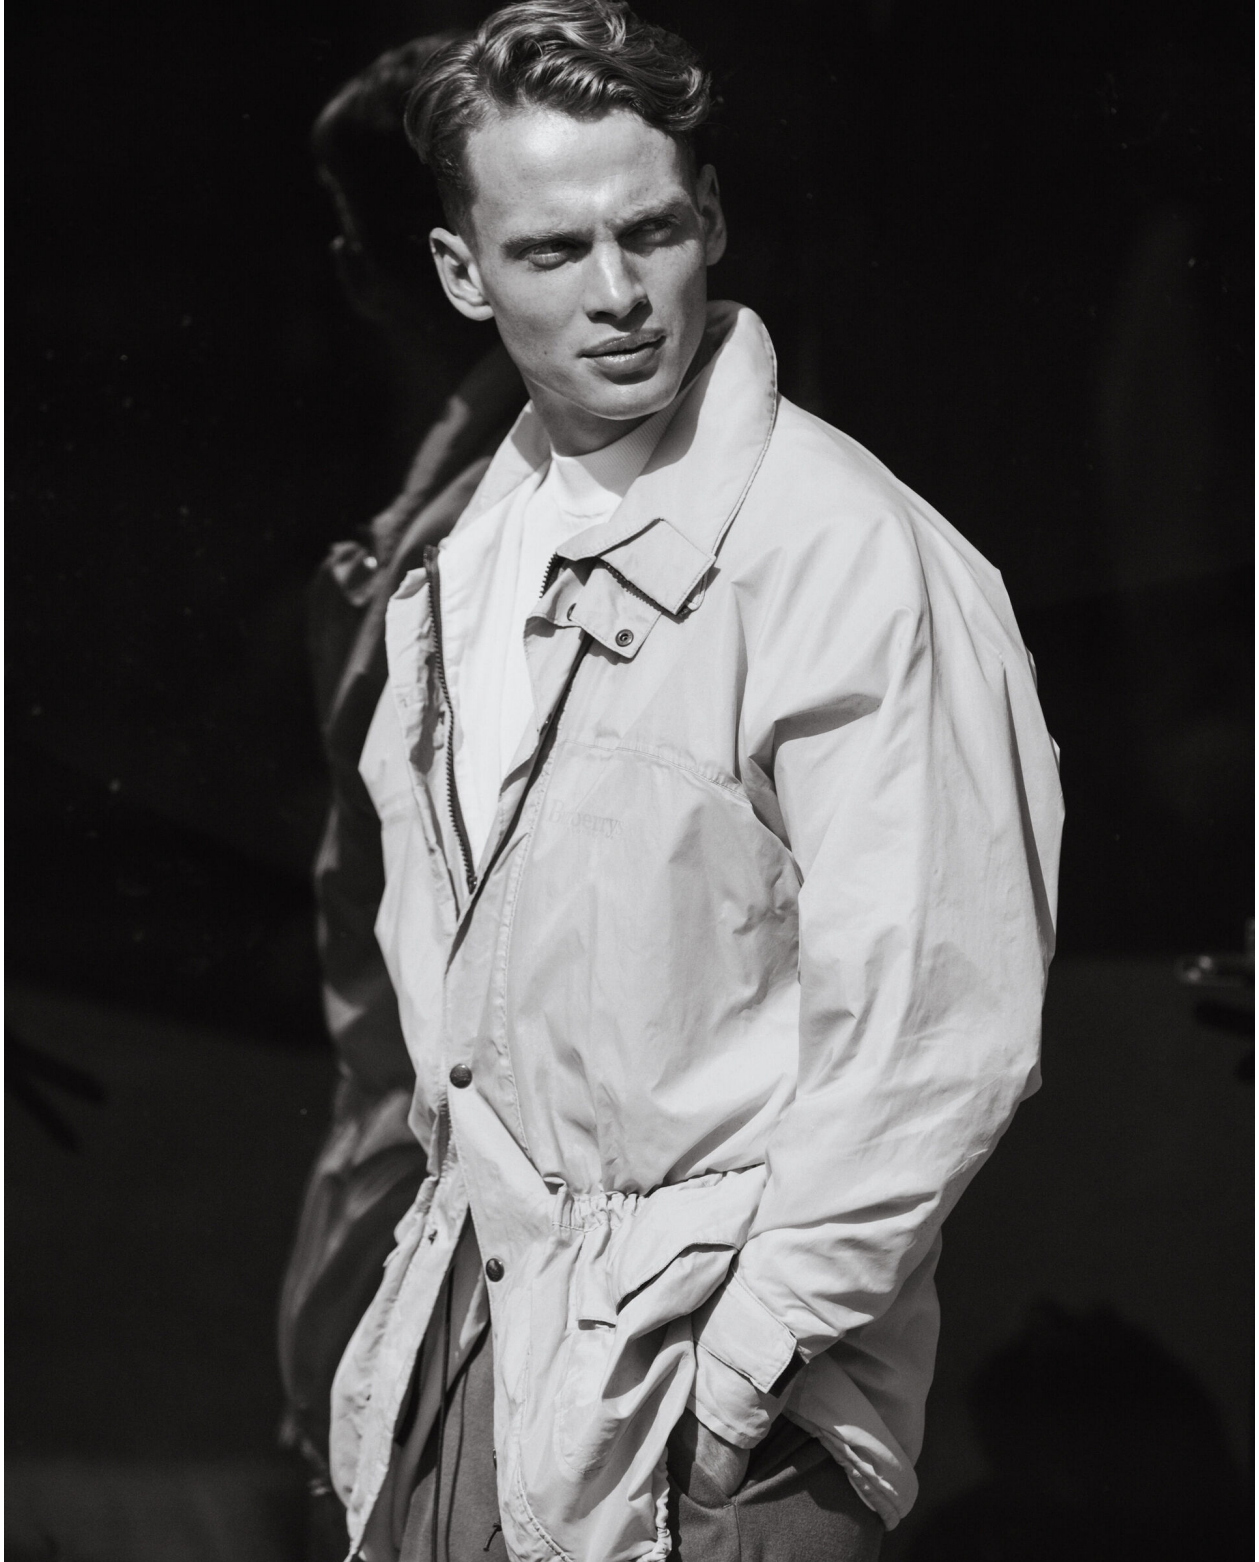

MAX JOZIAS

height 6'1" · bust 38" · waist 31.5" · hips 36" · suit 48
shoes size 43 EU/12 US/8 UK · hair dark blonde · eyes green